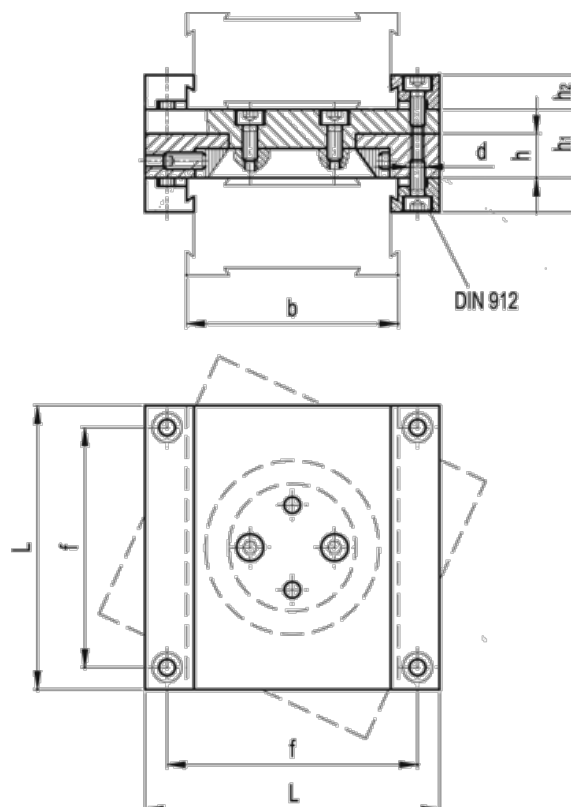

Varenummer: 20791085

Beskrivelse: Drejeplade GN 900.5-30-41

Mål

b = 30
d = M2.5
f = 35.4
h = 6
H = 17.4
h1 = 9
h2 = 4.2
L = 41